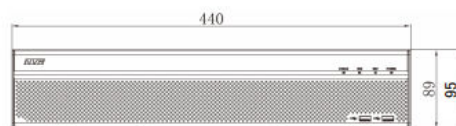

32ch Raid対応 h.265 4Kネットワークビデオレコーダー 機器仕様書

WH-NVA4032 製品スペック

プロセッサ / OS	Intel プロセッサ / Linux
IPカメラ入力	最大32ch(4Kは4台まで)
インターカム	1channel入力、1channel出力、RCA
インターフェイス	2HDMI(upto3840×2160)、1VGA
表示解像度	3840×2160、1920×1080、1280×1024、1280×720、1024×768
ビデオ圧縮方式	h.265 / h.264 / MJPEG
録画解像度	12Mp、8Mp、6Mp、5Mp、4Mp、3Mp、1080P、1.3Mp、720P 他
録画レート	最大384Mbps
映像検知	動体検知、MDゾーン:396(22×18)、ビデオロス&カメラブランク
アラーム入力	16ch
リレー出力	8ch、リレーコンタクト、NO/NC
同期再生	1 / 4 / 9 / 16ch
バックアップ	USBデバイス / ネットワーク
ネットワークインターフェイス	RJ-45(10/100/1000Base)
PoE	N/A
Ethernet	2(joint working or 2 independent 1000Mbps Ethernet ports)
最大接続数	128
相互運用性	ONVIF 2.4 CGI
内臓HDD / HDD運用モード	8SATA、最大64TB / シングル、Raid0/1/5/6/10(support global HDDhot spare)
USB / RS232 / RS485	USB2.0×3、USB3.0×1 / 1 / 1port
電源	AC100V-240V、50/60Hz
最大消費電力	200W以下(HDD除く)
動作環境	-10℃～+55℃、10～95% 非結露 / 86～106kpa
外形寸法 / 重量	2U、440mm×451mm×95mm / 9kg(HDD除く)