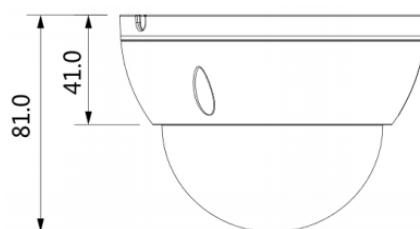

h.265 4MP IRドームネットワークカメラ 機器仕様書

DIP-A400IR 製品スペック

撮像素子	1/3" 4MPixel プロGRESSIP CMOS	
総画素数	2688(H)×1520(V)	
最低被写体照度 / F値	0.008lux / F1.5 / F1.5	
IR LED 最大照射距離	30m	
IR On / Off コントロール	Auto / Manual	
レンズ	固定	
焦点距離	2.8mm	
撮像角度	H:102° V:55°	
ビデオ圧縮方式	h.265+ / h.265 / h.264+ / h.264 / MJPEG(Sub stream)	
フレームレート	メインストリーム	4M(1-30fps) / 1080P(1-30fps)
	サブストリーム	D1 / CIF(1-30fps)
ビットレートコントロール	CBR / VBR	
ビットレート	h.265:12K-6144Kbps、h.264:32K-6144Kbps	
デイ / ナイト	Auto(ICR) / Color / B/W	
逆光補正	BLC / HLC / WDR(120dB)	
ホワイトバランス	Auto / Natural / Street Lamp / Outdoor / Manual	
ゲインコントロール	Auto / Manual	
ノイズリダクション	3D DNR	
動体検知 / プライバシーマスク	Off / On(4Zone) / Off / On(4Zone)	
Ethernet	RJ-45(10/100Base-T)	
相互運用性	ONVIF Profile S&G&T, CGI	
電源	DC12V(ACアダプター別売)、PoE(802.3af)	
消費電力	最大5.2W	
動作環境 / IP保護等級 / IK等級	-30℃～+60℃、95% 非結露 / IP67 / IK10	
外形寸法 / 重量	81mm×Φ109.9mm / 0.35kg	