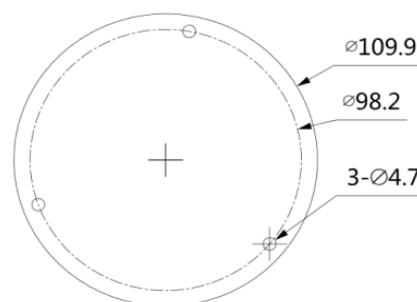

h.265 4MP IRドームネットワークカメラ 機器仕様書

DIP-A400IR 製品スペック

撮像素子	1/3" 4MPixel プロGRESSIP CMOS	
総画素数	2688(H)×1520(V)	
最低被写体照度 / F値	0.008lux / F1.5 / F1.5	
IR LED 最大照射距離	30m	
IR On / Off コントロール	Auto / Manual	
レンズ	固定	
焦点距離	2.8mm	
撮像角度	H:102° V:55°	
ビデオ圧縮方式	h.265+ / h.265 / h.264+ / h.264 / MJPEG(Sub stream)	
フレームレート	メインストリーム	4M(1-30fps) / 1080P(1-30fps)
	サブストリーム	D1 / CIF(1-30fps)
ビットレートコントロール	CBR / VBR	
ビットレート	h.265:12K-6144Kbps、h.264:32K-6144Kbps	
デイ / ナイト	Auto(ICR) / Color / B/W	
逆光補正	BLC / HLC / WDR(120dB)	
ホワイトバランス	Auto / Natural / Street Lamp / Outdoor / Manual	
ゲインコントロール	Auto / Manual	
ノイズリダクション	3D DNR	
動体検知 / プライバシーマスク	Off / On(4Zone) / Off / On(4Zone)	
Ethernet	RJ-45(10/100Base-T)	
相互運用性	ONVIF Profile S&G&T, CGI	
電源	DC12V(ACアダプター別売)、PoE(802.3af)	
消費電力	最大5.2W	
動作環境 / IP保護等級 / IK等級	-30℃～+60℃、95% 非結露 / IP67 / IK10	
外形寸法 / 重量	81mm×Φ109.9mm / 0.35kg	